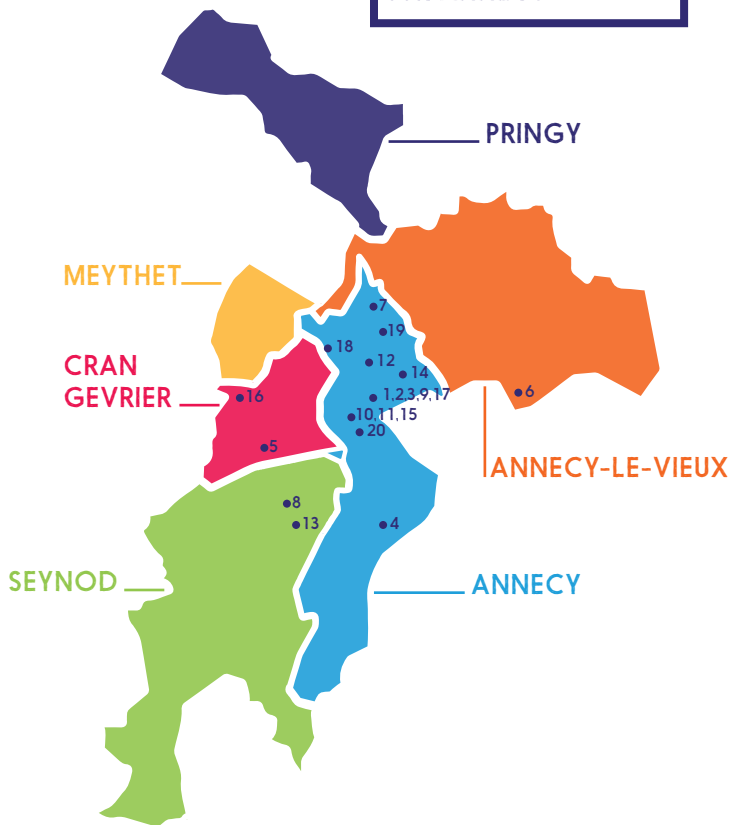

LE MOIS DE L'ESS SUR ANNECY